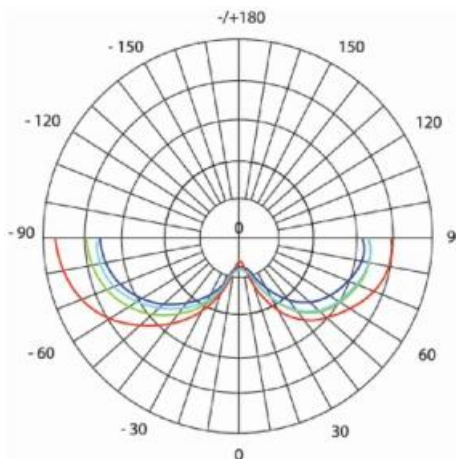

● 배광곡선(Light Distribution)

RP-KA45420180730-01K LED植物燈_LG