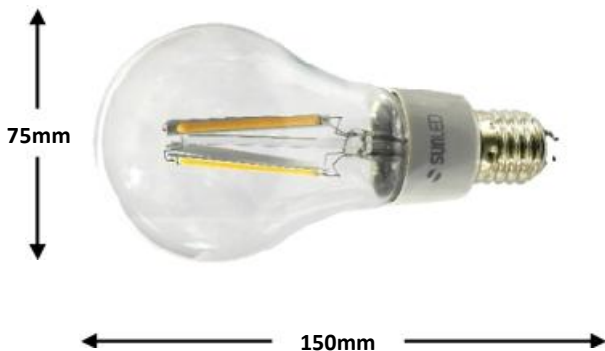

RP-KA45420180730-01K LED植物燈_LG

LED BULB(Filament)

COB LED BULB Light
Model No : SBULB Series

● 제품사진(Product Image)

2,700K

5,000K

● 제품사양(Specifications)

모델명	소비전력(W)	입력전압(VAC)	총광속(lm)	광효율(lm/W)	색온도(K)
SBULB-270S	8	100 ~ 240V	800	100	2,700
	10		1,000		
	12		1,200		
SBULB-500S	8		920	115	5,000
	10		1,120		
	12		1,380		
연색성(CRI)	동작온도(°C)	사이즈(mm)	중량(g)	안정기타입	각도(°)
> 80	-20 ~ +50	75x150	80	내장형	360

● 외관도(Dimension)

● 배광곡선(Light Distribution)

RP-KA45420180730-01K LED植物燈_LG

LED BULB(식물성장 등)

COB LED BULB Light
Model No : PBULB Series

● 제품사진(Product Image)

- 높은 광효율과 에너지 절감율
- 실내 농작물 및 식물성장용으로 사용

● 제품사양(Specifications)

모델명	소비전력(W)	입력전압(VAC)	광량 (umol/s/m)	색 (Color)
PBULB-000A	8	100 ~ 240V	12.8	RED BLUE

연색성(CRI)	동작온도(°C)	사이즈(mm)	중량(G)	안정기타입	각도(°)
> 80	-20 ~ +50	75x150	80	내장형	360

● 외관도(Dimension)

● 배광곡선(Light Distribution)